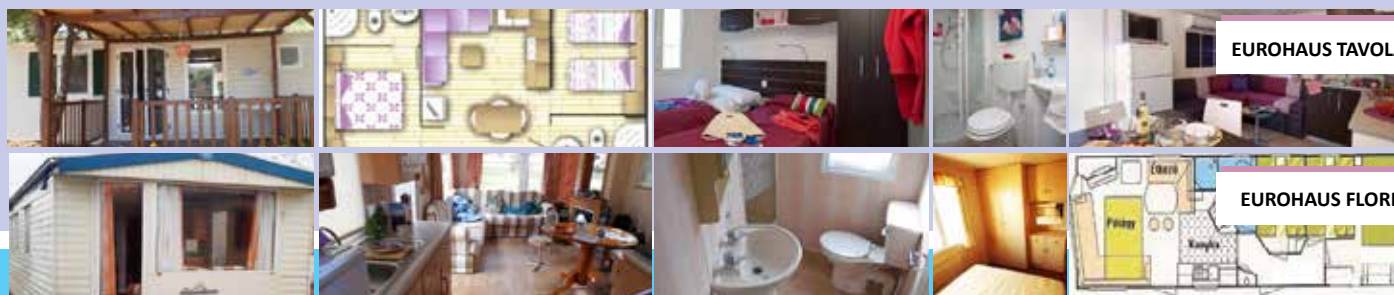

2% popust kod plaćanja u gotovini

EUROHAUS TAVOLARA

EUROHAUS FLORIDA

U cijenu uključeno:

- 5 + 1 osobe,
- Parkiralište za 1 auto,
- Posteljina (mjenja se svakih 7 dana),
- Ručnici (mijenjaju se 2x u tjednu i služe isključivo za osobnu higijenu, ne za plažu),
- Struja, plin i voda.