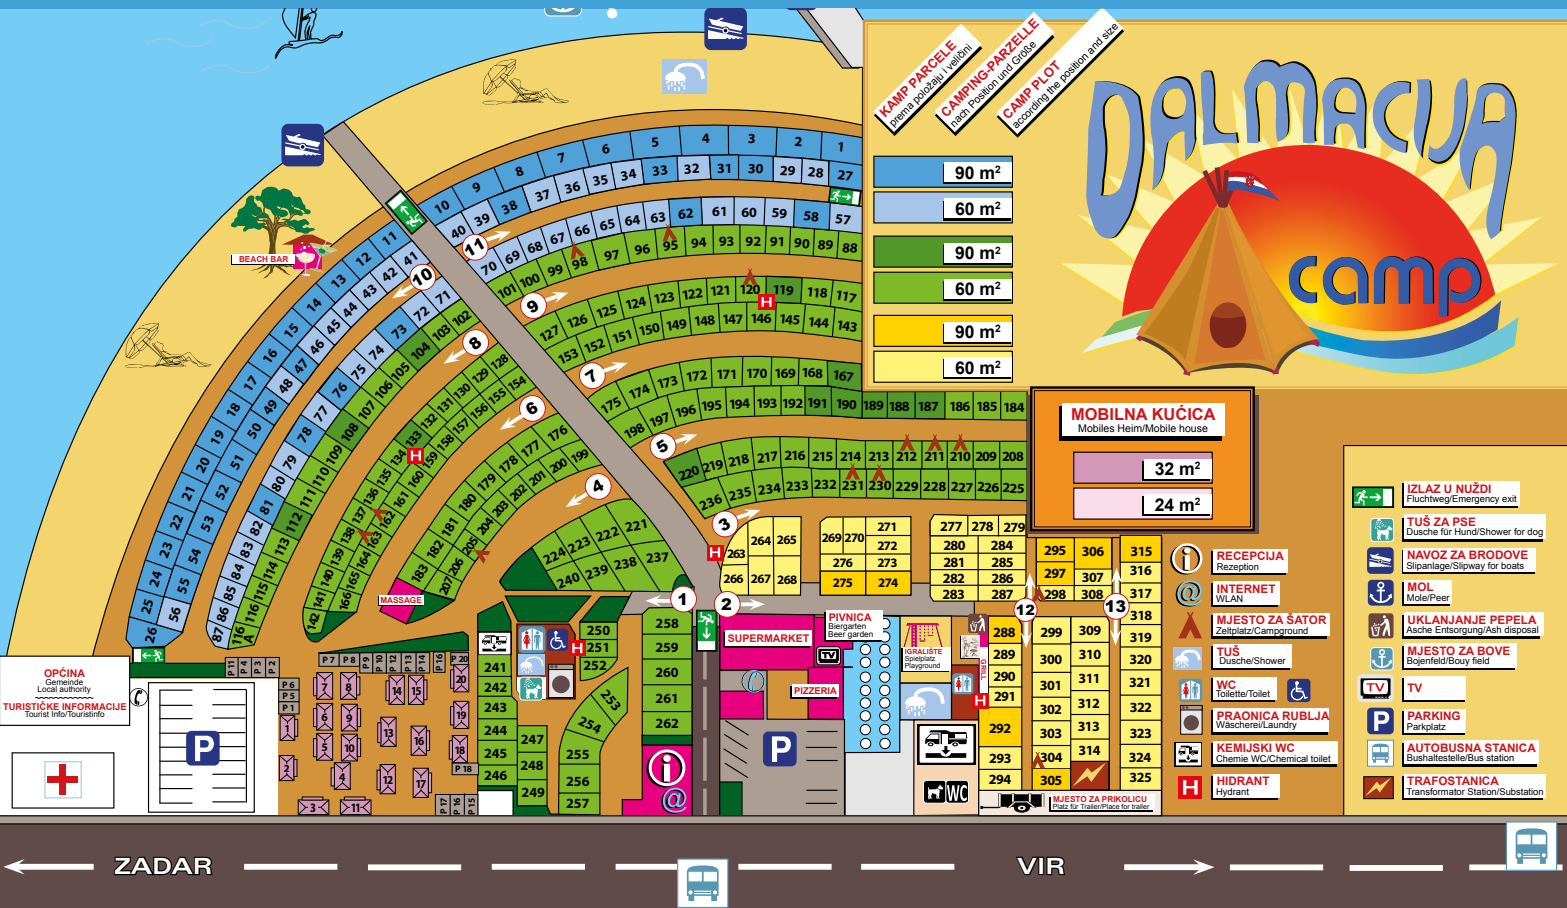

Plava zona	Glavna Sezona Srpanj/Kolovoz	Pred - po sezona Plava & Zelena zona 1. travanj - 30. lipanj & 1. rujun - 30 listopada		Za cijelu godinu
Parcela 60 qm	120,00 KN/dan	inkl. 2 osobe, struja i troškovi otpada	131,00 KN/dan	60 qm - 16.959,00 KN
Parcela 90 qm	183,00 KN/dan	inkl. 2 osobe, struja i troškovi otpada	139,00 KN/dan	90 qm - 21.508,00 KN
Odrasli	60,00 KN/dan	Svaka dodatna osoba	40,00 KN/dan	U cijeni su uključene 4 osobe u razdoblju od 01.04 - 30.10. i pričuva kamp kućice zimi. U cijeni nisu uključene struja i boravišna pristojba. * Kućni ljubimac 380,00 KN
Dijete 5-15	30,00 KN/dan	Svako dodatno dijete	21,00 KN/dan	
Dijete 0-5	- KN/dan	Na svaku kamping kartu, umirovljenike i studente 5 % popust		Za cijelu godinu
Kućni ljubimac	29,00 KN/dan	Boravak duži od 14 dana 5 % popust		
		Boravak duži od 21 dan 10 % popust		60 qm - 13.235,00 KN
				90 qm - 15.718,00 KN
				U cijeni su uključene 4 osobe u razdoblju od 01.04 - 30.10. i pričuva kamp kućice zimi. U cijeni nisu uključene struja i boravišna pristojba. * Kućni ljubimac 380,00 KN

Žuta zona	Glavna Sezona Srpanj/Kolovoz	Pred - po sezona 1. travanj - 30. lipanj & 1. rujun - 30 listopada		Za cijelu godinu
Parcela 60 qm	58,00 KN/dan	inkl. 2 osobe, struja i troškovi otpada	89,00 KN/dan	60 qm - 8.686,00 KN
Parcela 90 qm	89,00 KN/dan	inkl. 2 osobe, struja i troškovi otpada	97,00 KN/dan	90 qm - 11.994,00 KN
Odrasli	29,00 KN/dan	Svaka dodatna osoba	30,00 KN/dan	U cijeni su uključene 4 osobe u razdoblju od 01.04-30.10. i pričuva kamp kućice zimi. U cijeni nisu uključene struja i boravišna pristojba. * Kućni ljubimac 380,00 KN
Dijete 5-15	15,50 KN/dan	Svako dodatno dijete	14,50 KN/dan	
Dijete 0-5	- KN/dan	Na svaku kamping kartu, umirovljenike i studente 5 % popust		
Kućni ljubimac	29,00 KN/dan	Boravak duži od 14 dana 5 % popust		
		Boravak duži od 21 dan 10 % popust		